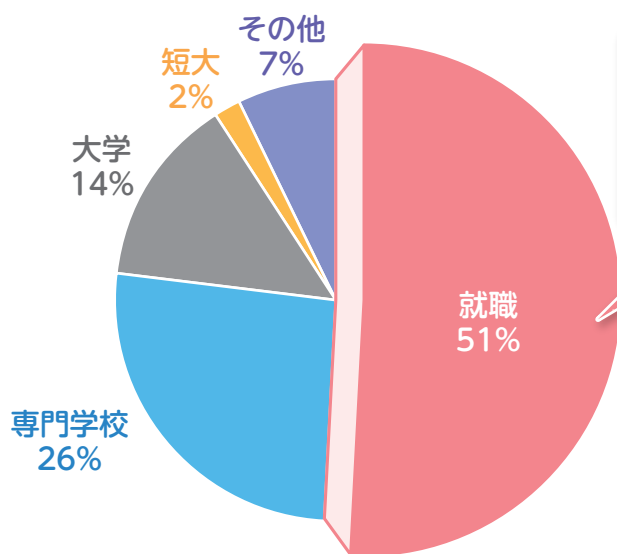

## 進路実績 (平成29年～平成31年)

学校推薦での就職内定率は

**100%!**

### 主な進路先一覧

(平成29年～平成31年)